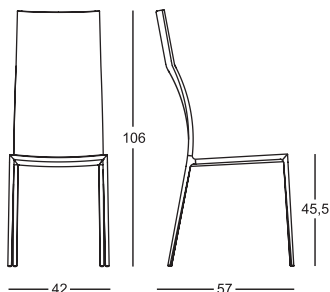

Struttura/Frame/Structure/ Gestell/Estructura